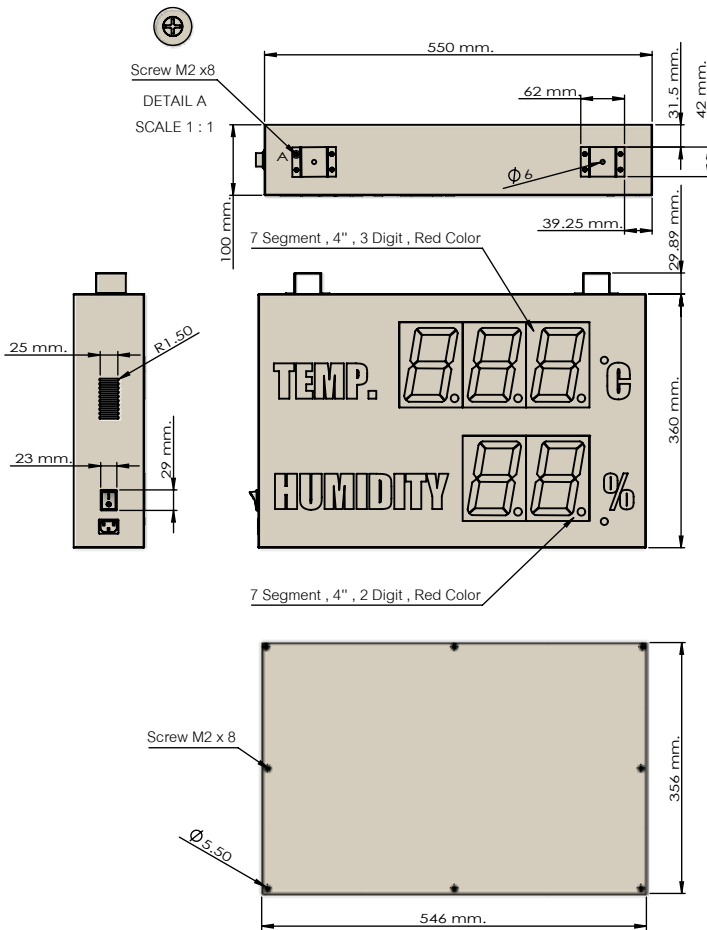

Case PVC มีส่วนประกอบของพลาสติก SAN ที่มีคุณสมบัติทนความร้อนสูง ทำให้คงรูปอยู่ได้ถึง 50 องศา

LED สว่างพิเศษ เห็นชัดแม้มองจากด้านข้าง หรือระยะไกล

ตัวหลอดไฟ LED แสดงผลสามารถมองเห็นได้ชัดเจน ถึง 120 องศา และสามารถปรับความสว่างของหลอด LED ได้ตามสภาพโรงงาน

เปิดเครื่องเมื่อไหร่ วัดได้ทันที

มี sensor อุณหภูมิในตัว ไม่ต้องใช้อุปกรณ์เสริม

Technical Specifications

Model	TH203A	TH203B	TH303A	TH303B	TH403A	TH403B	TH603A	TH603B	
Viewing Distance	1-36 m.		1-42 m.		1-48 m.		1-72 m.		
Physical Specifications	Indoor / Outdoor :	Indoor							
	Dimensions(mm.) :	W440xH230xD85		W640xH310xD85		W780xH340xD85		W1080xH420xD100	
	LED Size :	2.3 inch		3 inch		4 inch		6 inch	
	Digit :	2-3 Digit							
	Weight :	2.50 kg.		3.25 kg.		3.50 kg.		5 kg.	
	LED / Acrylic Dace Color	Red		Red, Yellow, Green		Red		Red, Yellow, Green	
	Enclosure Material :	Acrylic							
Enclosure Color :	Black								
Mounting Method :	Hang Mount								
Edit/Setting	Remote Control								
Electrical Specifications	Power Source :	110-220 Volts AC / 50 Hz.							
	Power Consumption :	65 Watts							
	Current Draw :	0.5 - 0.9 Amp							

Drawing

Viewing Distance	Size
36 m	2.3"
42 m	3"
48 m	4"
72 m	6"