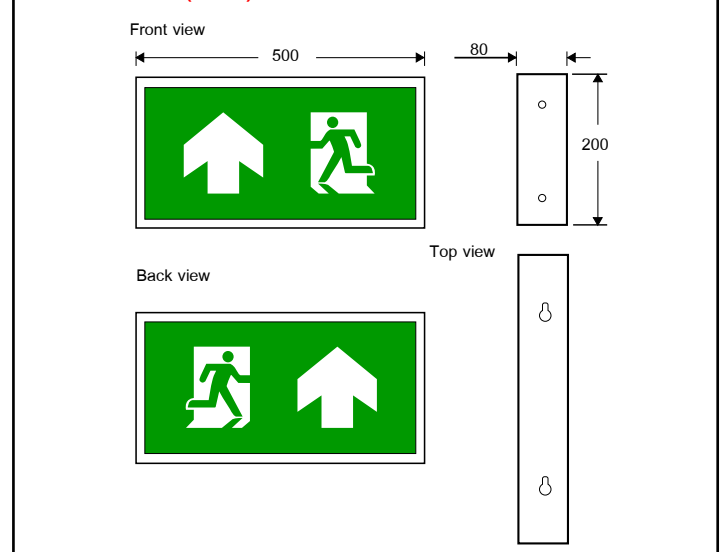

Product Overview

ป้ายไฟทางออกฉุกเฉิน รุ่น EXS3-10LED (S/D) ลักษณะการติดตั้งแบบผนังและเพดาน หลอดไฟที่ใช้เป็นหลอดไฟ LED มีประสิทธิภาพสูงที่สุด ชนิด High Quality / High Lumen ซึ่งสามารถช่วยประหยัดพลังงานไฟฟ้าได้มากกว่าระบบเดิมที่ใช้หลอดฟลูออเรสเซนต์ถึง 6 เท่า และมีอายุการใช้งานที่ยาวนานกว่าถึง 7 เท่า

Specifications

Input Voltage	220Vac / 50Hz +/- 10%
Mode Operation	Maintained
LED Lamp Power	10W
LED Color Temperature	5,500-6,500k
Battery Type / Size	Sealed Lead-Acid 12V-1.3Ah.
Battery Voltage cut-off	1.60-1.75V/Cell
Charging Mode	Constant voltage&Limit Current
Charging Current	130mA
Charging Time	10-15Hrs.
Battery low voltage cut-off	1.60-1.75V / Cell
Backup Time	3.5Hrs.
Housing	Steel sheet, 1mm. Thick Coated with Powder Paint
Dimension (LxWxH)	500 x 80 x 200 mm.
Weight	2.30kg. / S 2.00kg. / D

Dimension (mm)

Installation